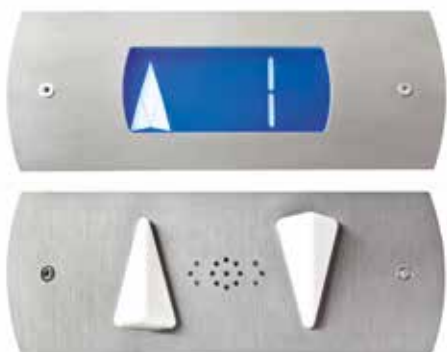

Bottoniera plana elegante e ricercata

Faceplate sleek design operating panel

SE

Segnalatori di piano
Floor signalisations

■ **Misure/Size**
mm 240 x 90

Bottoniere di piano
LOP

■ **Misure/Size**
mm 90 x 240

Bottoniere di cabina
COP

■ **Misure/Size**
mm 240 x 1.200