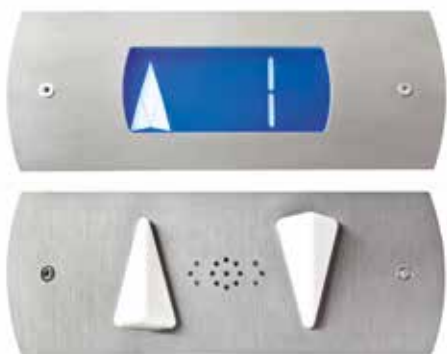

## Elegantes und raffiniertes flaches Tableau

La boîte à boutons plate, élégante et raffinée

# SE

**Etagenanzeige**  
Signalisations d'étage

■ **Abmessungen/Mesures**  
mm 240 x 90

**Etagentableau**  
Boîtes à boutons d'étage

■ **Abmessungen/Mesures**  
mm 90 x 240

**Kabinentableau**  
Boîte à boutons cabine

■ **Abmessungen/Mesures**  
mm 240 x 1.200